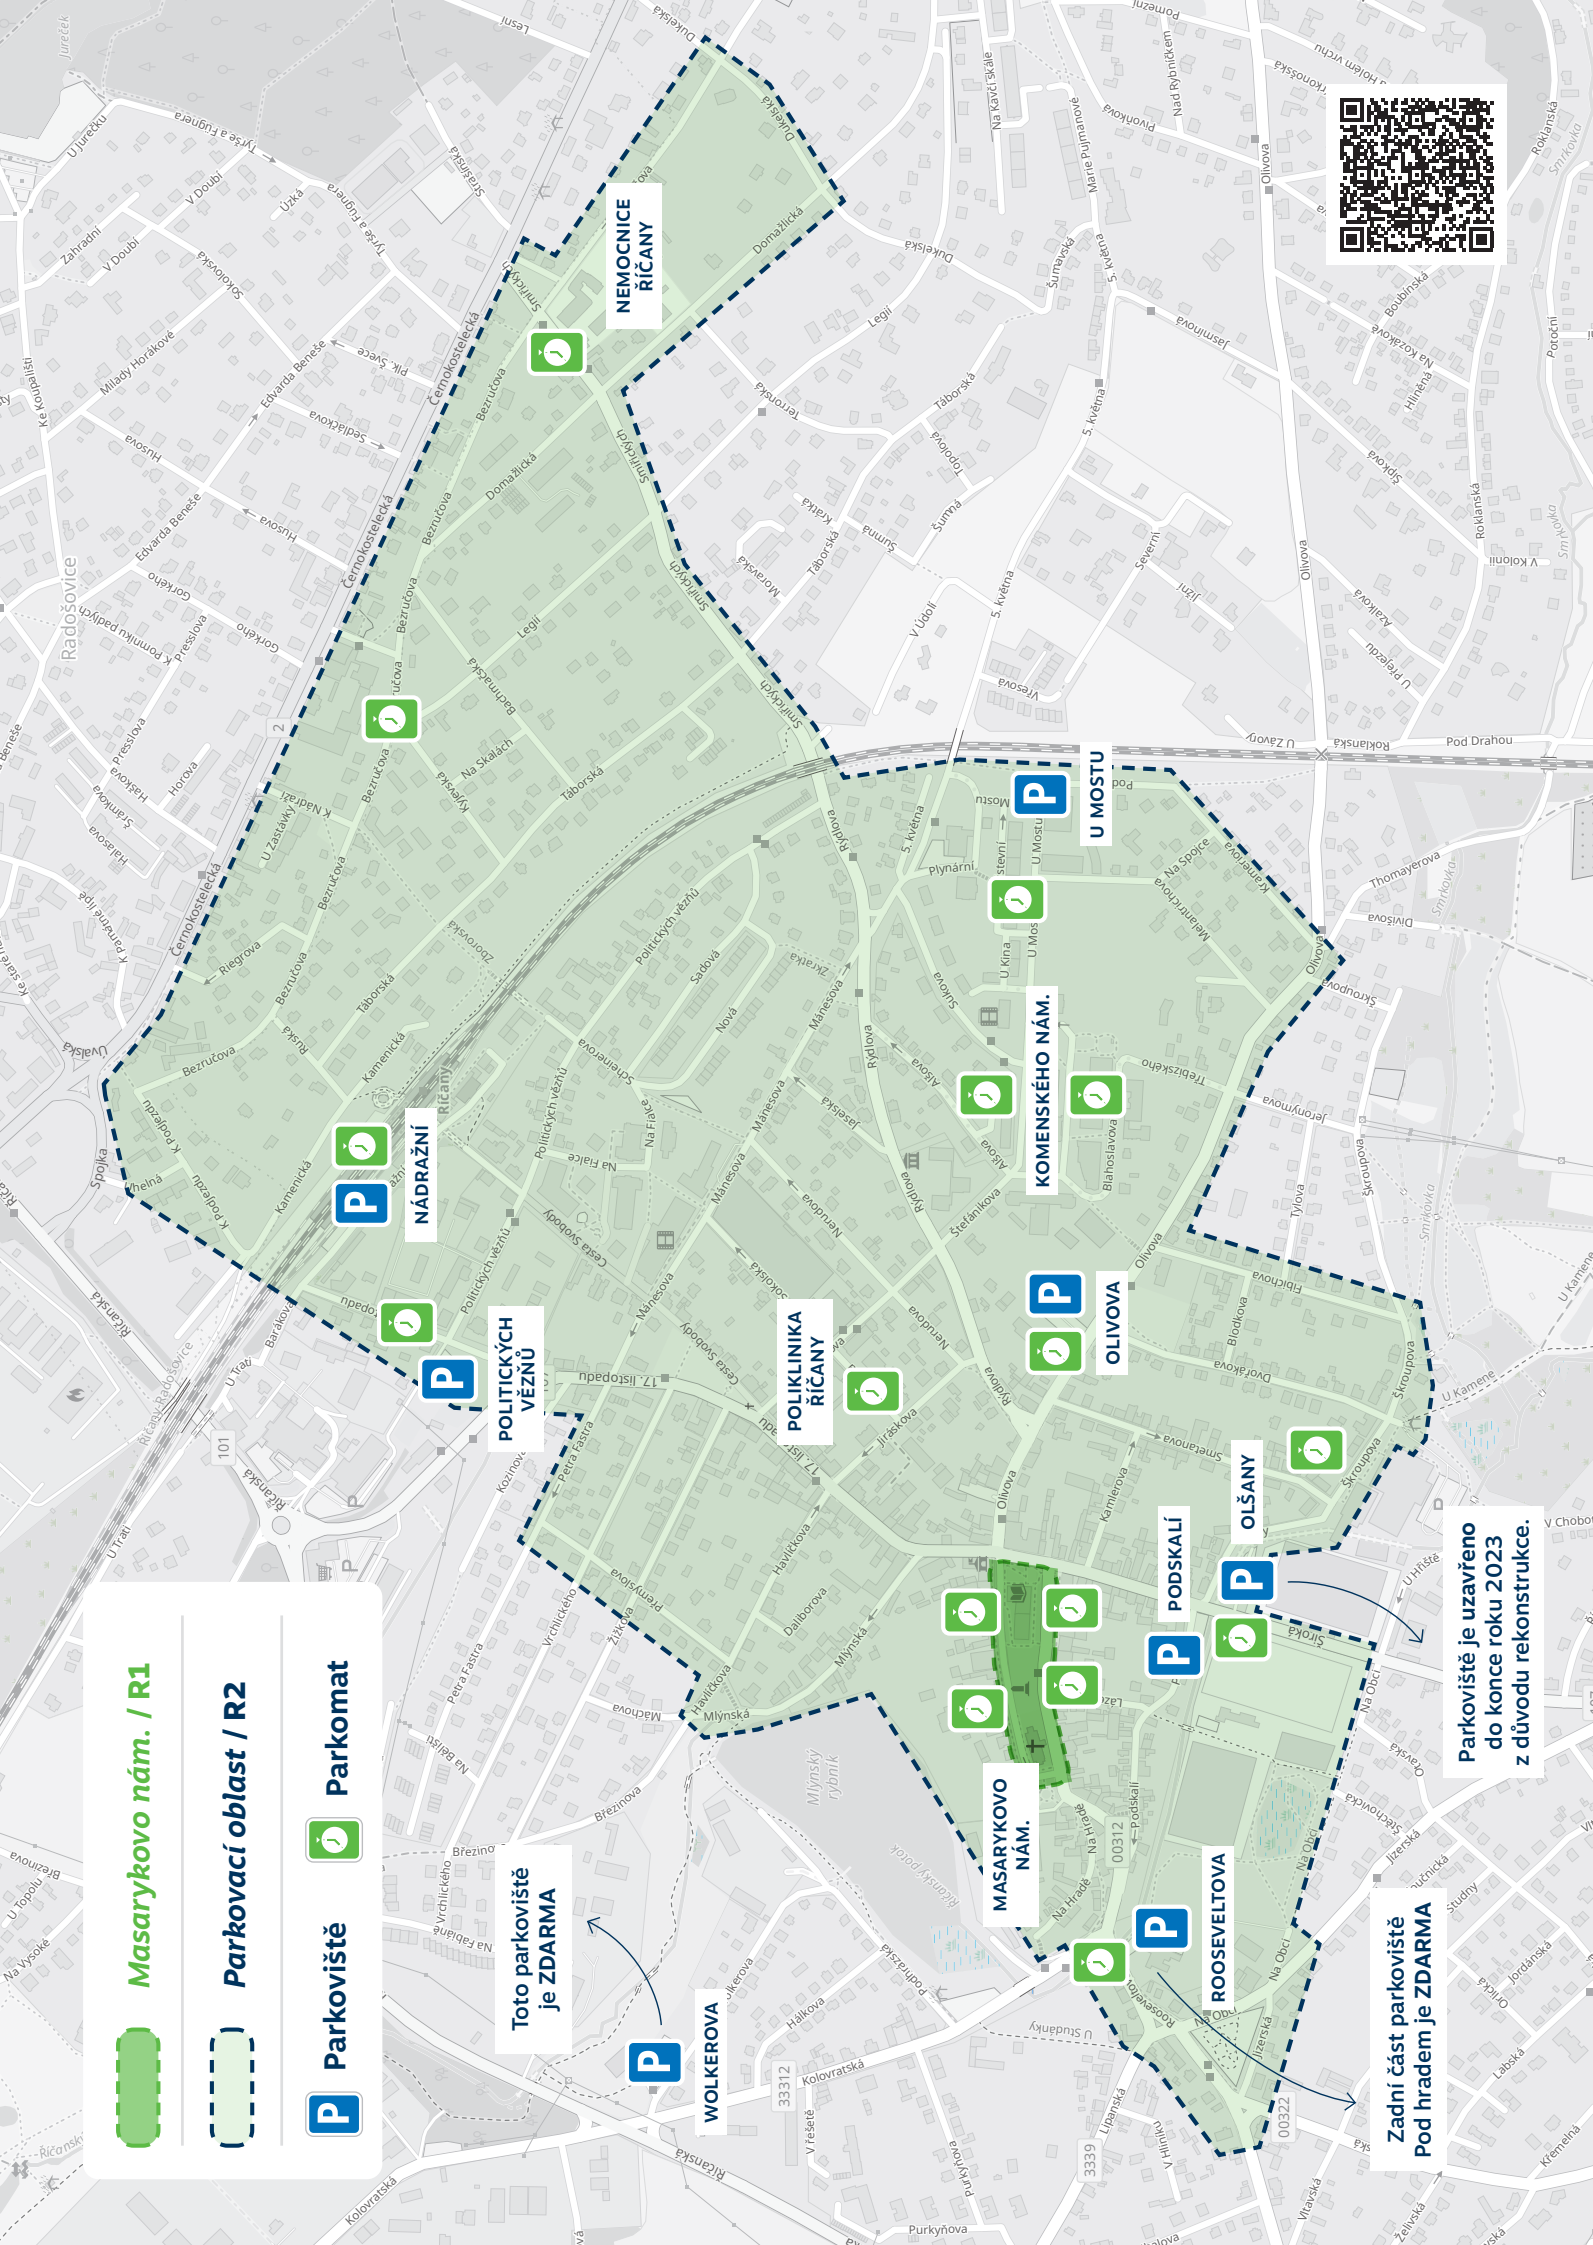

PARKUJ DOBŘE V ŘÍČANECH

Od 1/4/2023 platí nový parkovací systém

Zpoplatněna je pouze jedna oblast se dvěma tarify:

R1 – Masarykovo náměstí / PO–PÁ 8–18.00, SO 8–12.00 /

R2 – ulice, parkoviště a nádraží / PO–PÁ 8–18.00 /

MPLA pro Android OS

MPLA pro iOS

www.parkujdobre.cz

Masarykovo nám. / R1

Parkovací oblast / R2

P Parkoviště Parkomat

Toto parkoviště je ZDARMA

Zadní část parkoviště Pod hradem je ZDARMA

Parkoviště je uzavřeno do konce roku 2023 z důvodu rekonstrukce.

NEMOCNICE RÍČANÝ

NÁDRAŽNÍ

POLITICKÝCH VĚZŇŮ

POLIKLINIKA RÍČANÝ

KOMENSKÉHO NÁM.

OLIVOVA

OLŠANY

PODSKALÍ

MASARYKOVO NÁM.

ROOSEVELTOVA

WOLKEROVA